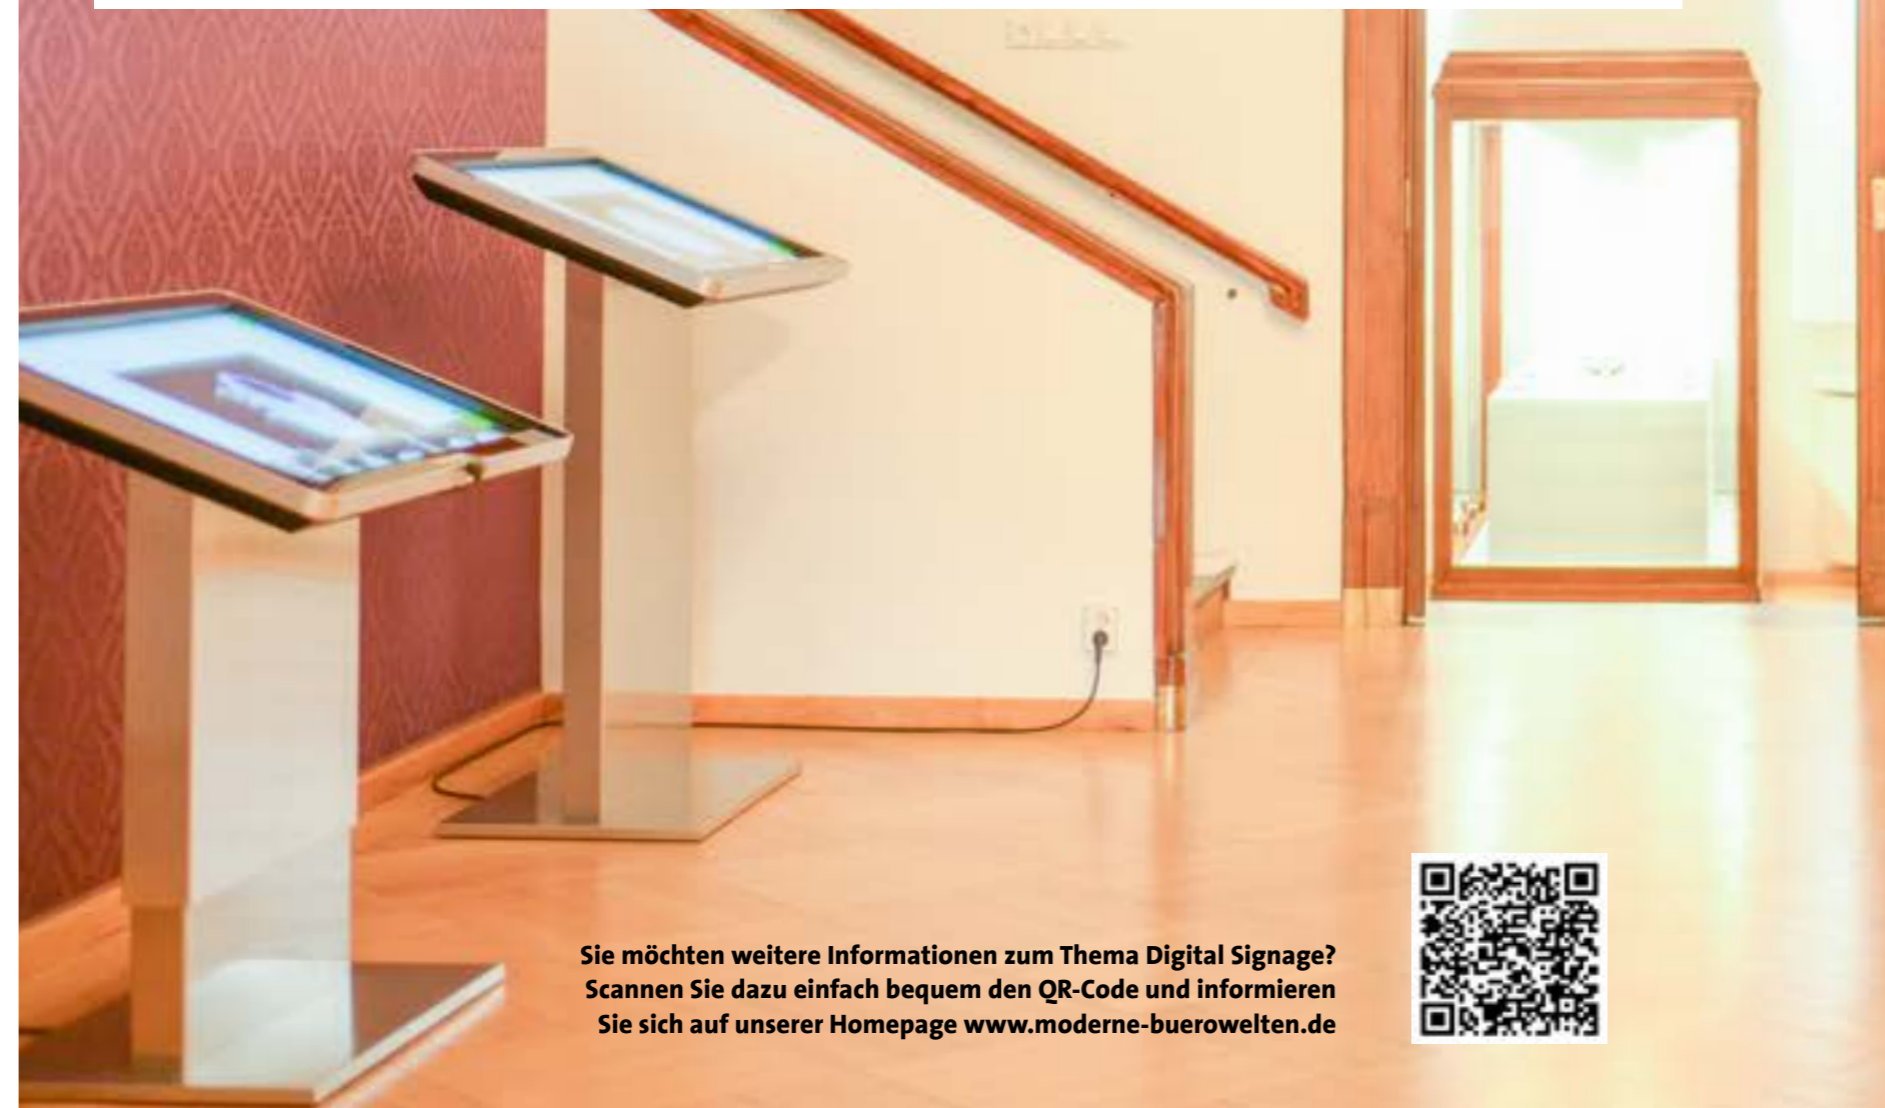

### Barrierefreie & interaktive Infoterminals.

- **Projekt:** Meissen Porzellan-Stiftung GmbH
- **Adresse:** Talstraße 9, 01662 Meißen
- **Branche:** Museum, Tourismus
- **Planung / Einrichtung:** Kriesten objekt design GmbH
- **Objektfläche:** Ausstellung
- **Personenanzahl / Arbeitsplätze:** k. A.
- **Ausstattung:** Digital Signage Infoterminals (Touch-Pulte + Multimedia Stele)

### Projektreflektion.

Im Zuge der Ausstellungseröffnung „Meissener Variationen. Vom Nachttopf bis zum Prunkservice“ erhält das weltbekannte Porzellan Museum der Meissen Porzellan-Stiftung GmbH moderne Infoterminals, um zukünftig allen Besuchern einen noch umfangreicheren Einblick in die Geschichte des Meissener Porzellans geben zu können. Das Museum mit dem eigenen Credo „Modernes Museum im historischen Gewand“ sichert sich durch die zusätzlich installierten Kommunikationsplattformen, Möglichkeiten im Bereich der interaktiven Besucherkommunikation zu agieren, so die beiden Initiatoren der interaktiven Digital Signage Komponenten, Herrn Günther Störzinger sowie Frau Anja Hell. Auf drei interaktiven 42" Touch-Pulten sowie auf einer 55" großen Informationsstele können sich zukünftig alle Besucher über die faszinierende Geschichte der Porzellankunst, spannende Besonderheiten einzelner Stücke sowie weitreichende Informationen über folgende Veranstaltungen und museale Highlights informieren. Eine umfangreiche Bearbeitung und Aktualisierung der redaktionellen und visualisierten Inhalte kann bequem durch eine Software basierte Cloudtechnologie vorgenommen werden.